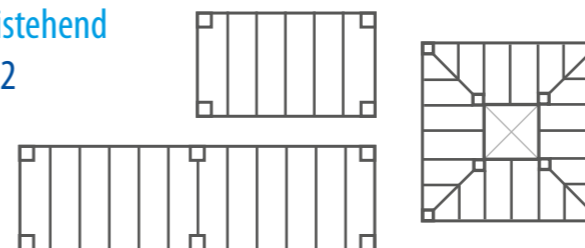

Freistehend
V-02

Ab 7000 mm Breite mit Rahmenverbinder