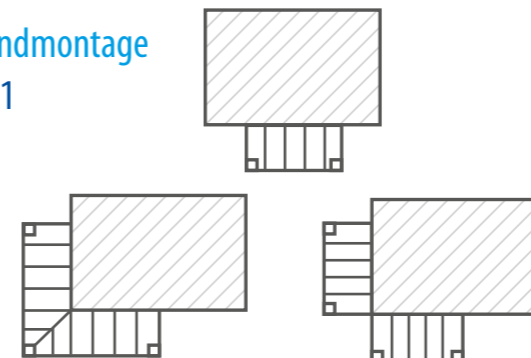

Sonderausstattung
als Standard

- ✓ hochwertige Aluminium-Profil (rostfrei und pulverbeschichtet)
- ✓ edles und geradliniges Design
- ✓ außenliegende Statik
- ✓ Sparrenhöhen von 115 - 130 mm
- ✓ Glasvarianten von 8 bis 10 mm und 16 mm Doppelsteg
- ✓ Dachgrößen, von 3,0 x 3,0 bis 7,0 x 4,5 m
- ✓ 12 Standardfarben
- ✓ Entwässerung verdeckt liegend in der Stütze integriert
- ✓ vierseitige Glasauflage
- ✓ Edelstahlverschraubungen
- ✓ 5 Jahre Garantie
- ✓ gewohnte VITELLO-SYSTEM Qualität

Wandmontage
V-01