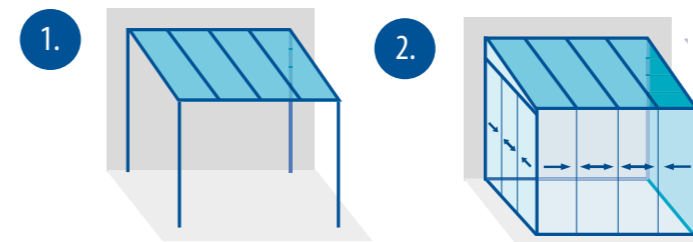

VITELLO vacanza[®]
IHR ALUMINIUM GLASDACH

VITELLO vacanza PLUS[®]
ELEKTRISCHES DACHSCHIEBEFENSTER
MIT MOTOR UND FUNK

Vorteile
auf einen Blick

- ✓ Hitzestau reduzierend durch Kamineffekt
- ✓ Schlagregendicht
- ✓ 10 mm Sicherheitsglas, TVG/VSG, Standard
- ✓ Isolierglas, 26 mm möglich
- ✓ Flexible Breite von 700 - 1100 mm
- ✓ Standard Längen 800, 1250 und 1500 mm
- ✓ Geringe Aufbauhöhe, nur 133 mm
- ✓ Öffnungsmaß bis zu 70%
- ✓ Bedienung mit Motor und Funk
- ✓ Einfache Montage
- ✓ Wartungsfreies System
- ✓ 1,5° - 20° Dachneigung
- ✓ 12 Standardfarben
- ✓ Gewohnte VITELLO-SYSTEM Qualität

Sonderausstattung
als Standard

- ✓ hochwertige Aluminium-Profile (rostfrei und pulverbeschichtet)
- ✓ edles und geradliniges Design
- ✓ außenliegende Statik
- ✓ Sparrenhöhen von 115 - 130 mm
- ✓ Glasvarianten von 8 bis 10 mm und 16 mm Doppelsteg
- ✓ 12 Standardfarben
- ✓ Entwässerung verdeckt liegend in der Stütze integriert
- ✓ vierseitige Glasauflage
- ✓ Edelstahlverschraubungen
- ✓ 5 Jahre Garantie
- ✓ gewohnte VITELLO-SYSTEM Qualität