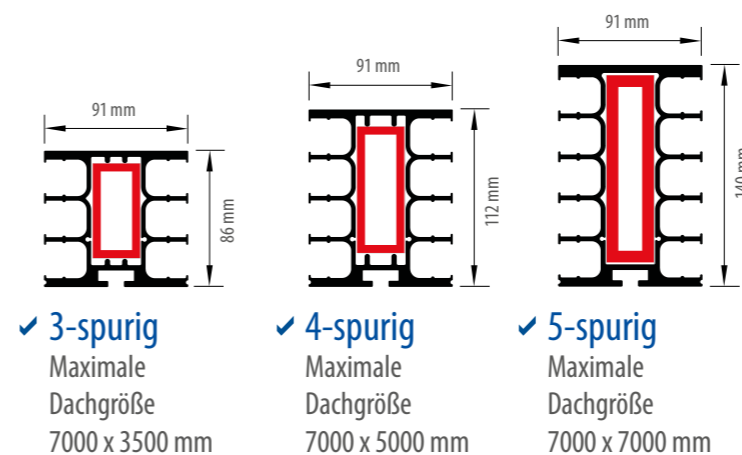

Absolut sorgenfreies
und pflegeleichtes
Handling

- ✓ kein Hitzestau
- ✓ bis zu 80% des Daches lassen sich öffnen
- ✓ leichtgängige und einfache Bedienung
- ✓ Sicherheitsglas belastbar und wetterbeständig
- ✓ wartungsfreies System
- ✓ diverse Farb- sowie Glasvarianten ermöglichen optimale Anpassung an die Umgebung
- ✓ kinderleichte Reinigung
- ✓ 100-prozentige Wasserundurchlässigkeit
- ✓ Entwässerung verdeckt liegend in der Stütze integriert
- ✓ hochwertiges Aluminium (rostfrei und pulverbeschichtet)
- ✓ 5 Jahre Garantie
- ✓ gewohnte VITELLO-SYSTEM Qualität